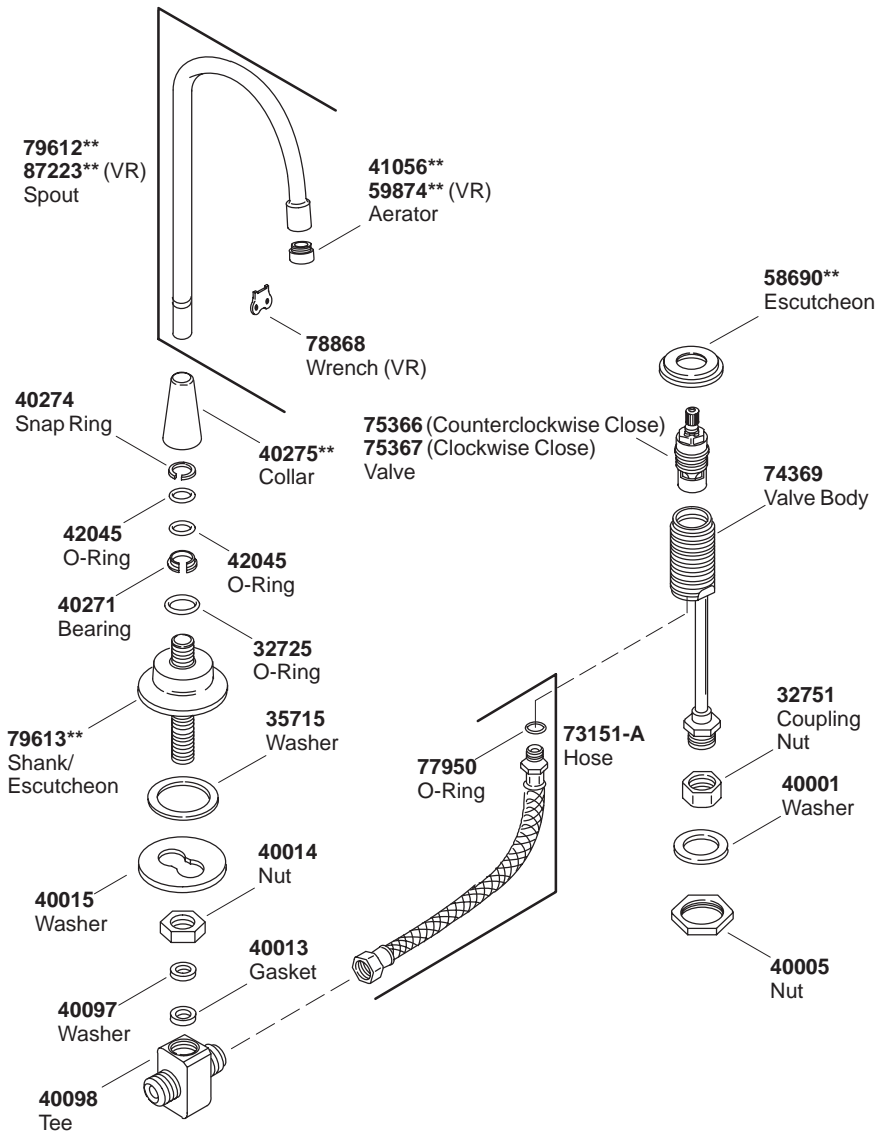

KOHLER® SERVICE PARTS

TABORET® BAR SINK FAUCET

K#	Base Faucet (Less Handles)	Ceramic Handles	Handles	Vandal-Resistant
K-8207-K-**-DB	X		Square	
K-16070-2-**-DB			Square	
K-16070-4-**-DB			Lever	
K-16070-4A-**-DB			Swirl Lever	
K-16070-4C-**-AA			Lever	X
K-16070-6-**-DB			Tee	
K-16070-6C-**-AA			Tee	X
K-16076-6P-NA-BA		Islander™ w/-CP trim		
K-16077-6P-NA-DB		Islander™ w/-PB trim		

****Finish/color code must be specified when ordering.**