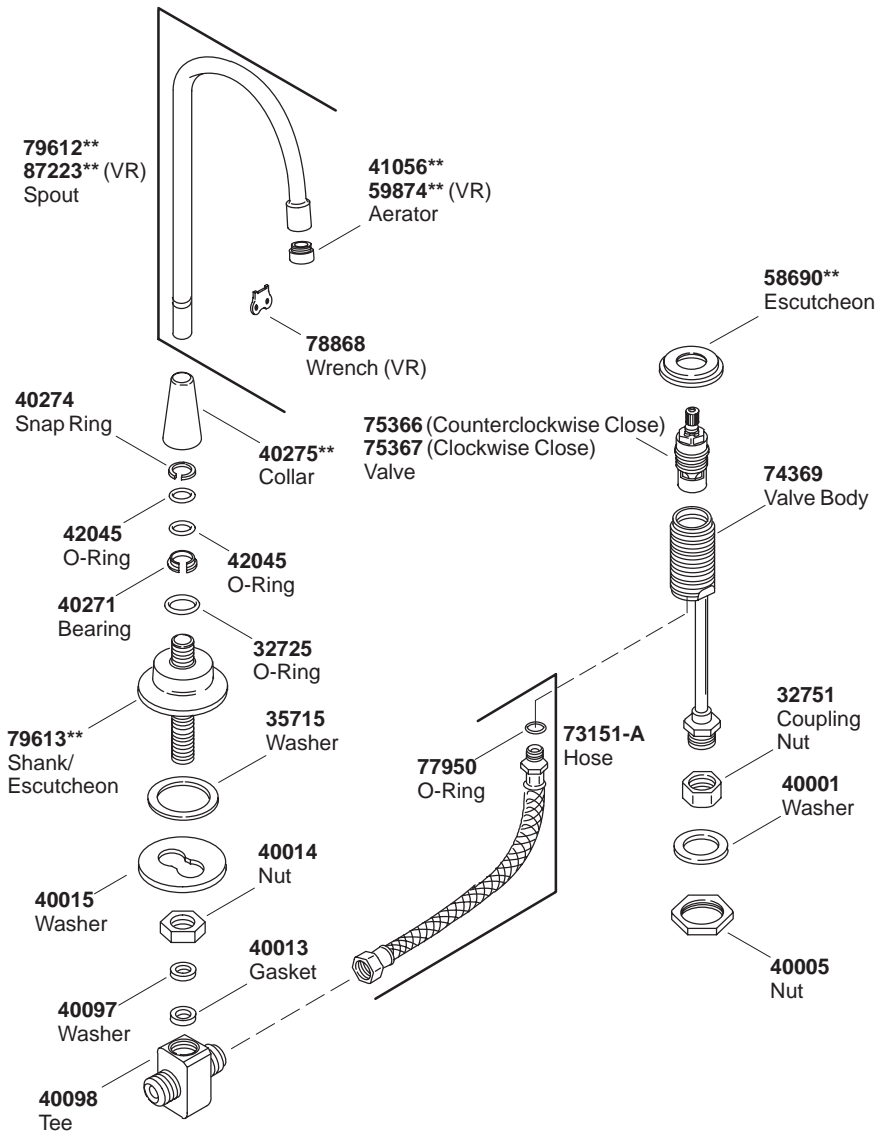

KOHLER® SERVICE PARTS

TABORET® BAR SINK FAUCET

K#	Base Faucet (Less Handles)	Ceramic Handles	Handles	Vandal-Resistant
K-8207-K-**-DB	X		Square	
K-16070-2-**-DB			Square	
K-16070-4-**-DB			Lever	
K-16070-4A-**-DB			Swirl Lever	
K-16070-4C-**-AA			Lever	X
K-16070-6-**-DB			Tee	
K-16070-6C-**-AA			Tee	X
K-16076-6P-NA-BA		Islander™ w/-CP trim		
K-16077-6P-NA-DB		Islander™ w/-PB trim		

**Finish/color code must be specified when ordering.